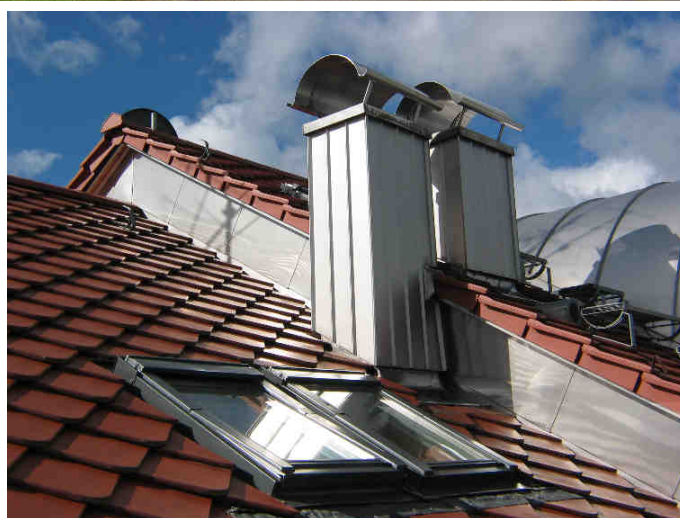

Folgende Arbeiten ausgeführt:

Dacheindeckung  
Blecharbeiten wie Rinnen, Verkleidungen, Gaupen.

Starker Partner für starke Dächer !!!

# Blech & Dach

Seit 1915  
**FEDER**  
Bedachungen  
Baublecherei

Qualität vom Meisterbetrieb –  
seit über 90 Jahren

Frische Ideen für Ihr Zuhause

Mit uns sind Sie als Bauherr auf der sicheren Seite.

Wir übernehmen als Innungsmitglied Verantwortung für die ausgeführte Arbeit und bieten Gewährleistung im gesetzlichen Rahmen.